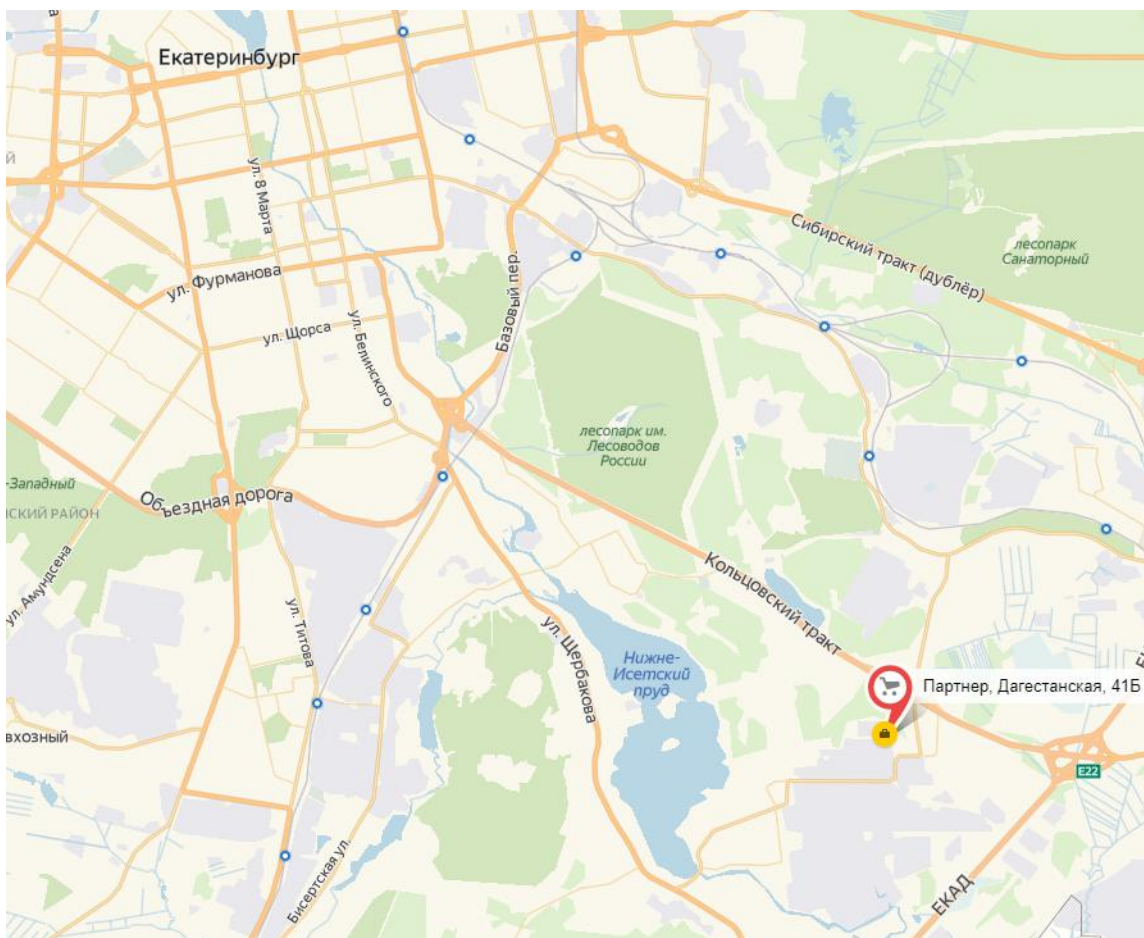

Проезд до офиса Партнер

Екатеринбург, Микрорайон Химмаш, Дагестанская, 41Б

Удобный заезд с Кольцовского тракта.

+7-343-272-08-80

Заезд с ул. Альпинистов